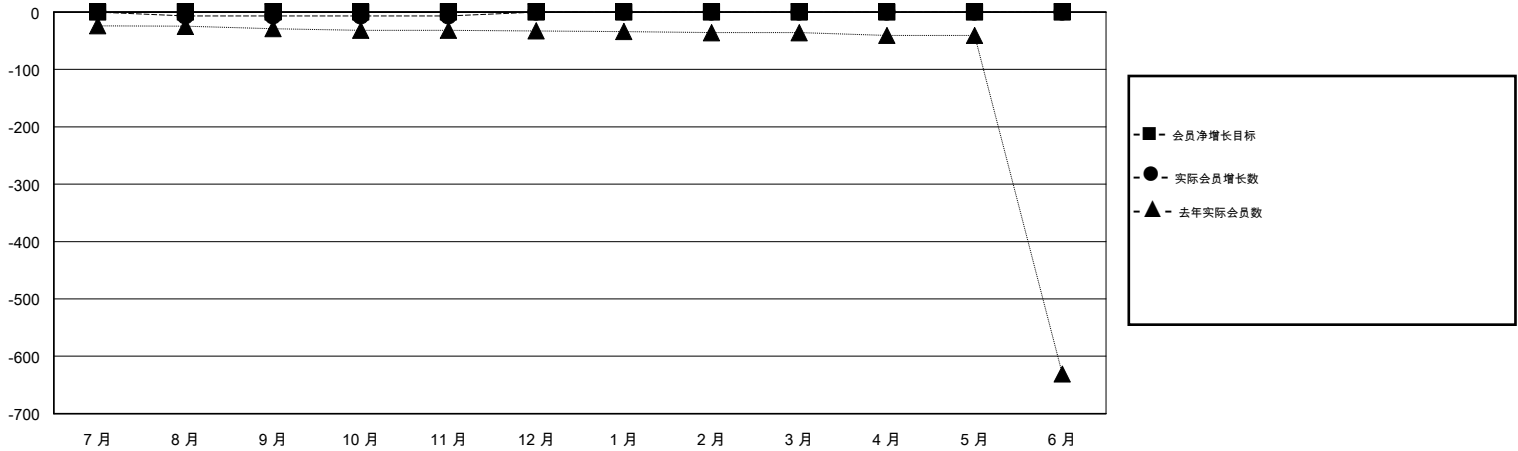

MONTHLY MEMBERSHIP PROGRESS REPORT

District 389

Results as of: 11/30/2019

GMT:

地点 CHINA

GMT宪章区

分会				位会员@每位须缴			
成果 2019-2020				成果 2019-2020			
季	新分会目标	新会	会员流失的分会	季	会员净增长目标	实际会员增长数	实际退会会员 (包括转会)
7月/8月/9月	0	0	0	7月/8月/9月	0	12	14
10月/11月/12月	0	0	0	10月/11月/12月	0	0	0
1月/2月/3月	0	0	0	1月/2月/3月	0	0	0
4月/5月/6月	0	0	0	4月/5月/6月	0	0	0

目标与实际新会累积

目标和实际会员累积

已取消的分会: 0	5 CLUBS OF 119 增添1位或以上的新会员	性别分布
放弃的会员		男 1,676 (61.39%)
过世 0		女 1,054 (38.61%)
分会已取消 0	点击这里取得累计会员数据	总计家庭单位会员数 92
其他 14		支付减半会费的家庭会员 47
总计 14		