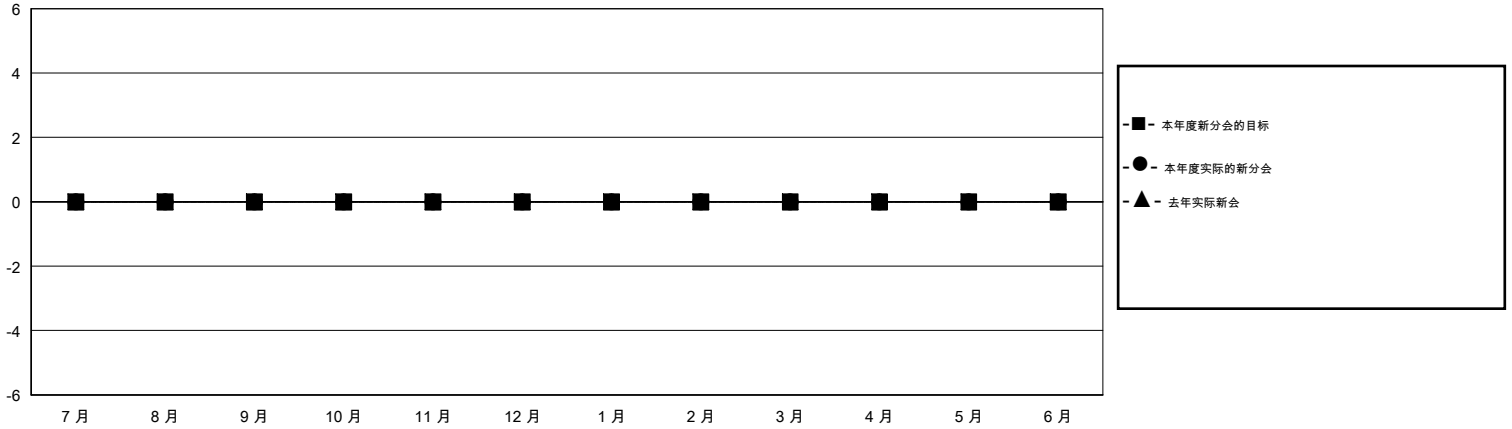

MONTHLY MEMBERSHIP PROGRESS REPORT

District 389

Results as of: 11/30/2019

GMT:

地点 CHINA

GMT宪章区

分会				位会员@每位须缴			
成果 2019-2020				成果 2019-2020			
季	新分会目标	新会	会员流失的分会	季	会员净增长目标	实际会员增长数	实际退会会员 (包括转会)
7月/8月/9月	0	0	0	7月/8月/9月	0	12	14
10月/11月/12月	0	0	0	10月/11月/12月	0	0	0
1月/2月/3月	0	0	0	1月/2月/3月	0	0	0
4月/5月/6月	0	0	0	4月/5月/6月	0	0	0

目标与实际新会累积

目标和实际会员累积

已取消的分会: 0	5 CLUBS OF 119 增添1位或以上的新会员	性别分布
放弃的会员		男 1,676 (61.39%)
过世 0		女 1,054 (38.61%)
分会已取消 0	点击这里取得累计会员数据	总计家庭单位会员数 92
其他 14		支付减半会费的家庭会员 47
总计 14		